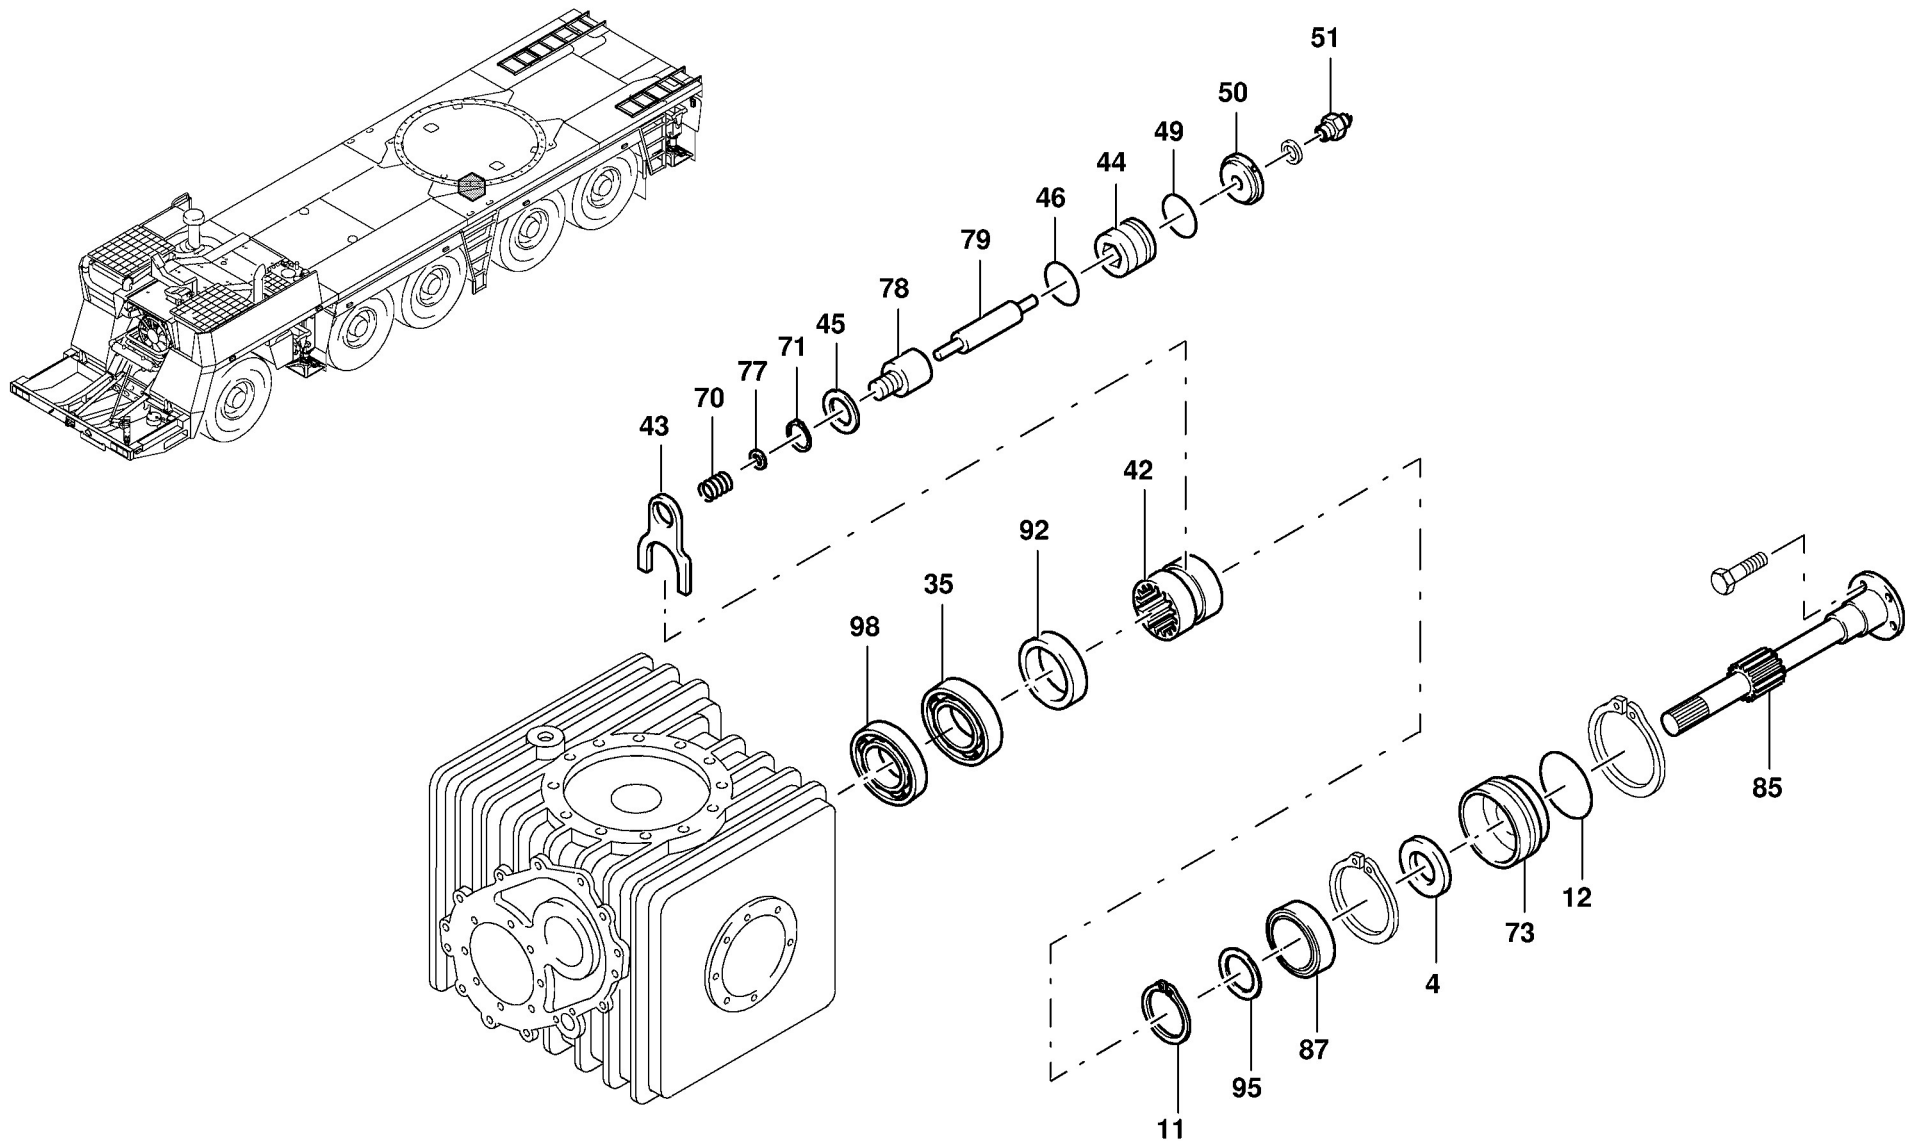

ACHSANTRIEB
AXLE DRIVE

BILDТАФЕЛ
PICTORIAL DISPLAY

11.02

2214660-ETL D

2/3

GMK 5200
BE 511
G 061

GROVE

ACHSANTRIEB
AXLE DRIVE